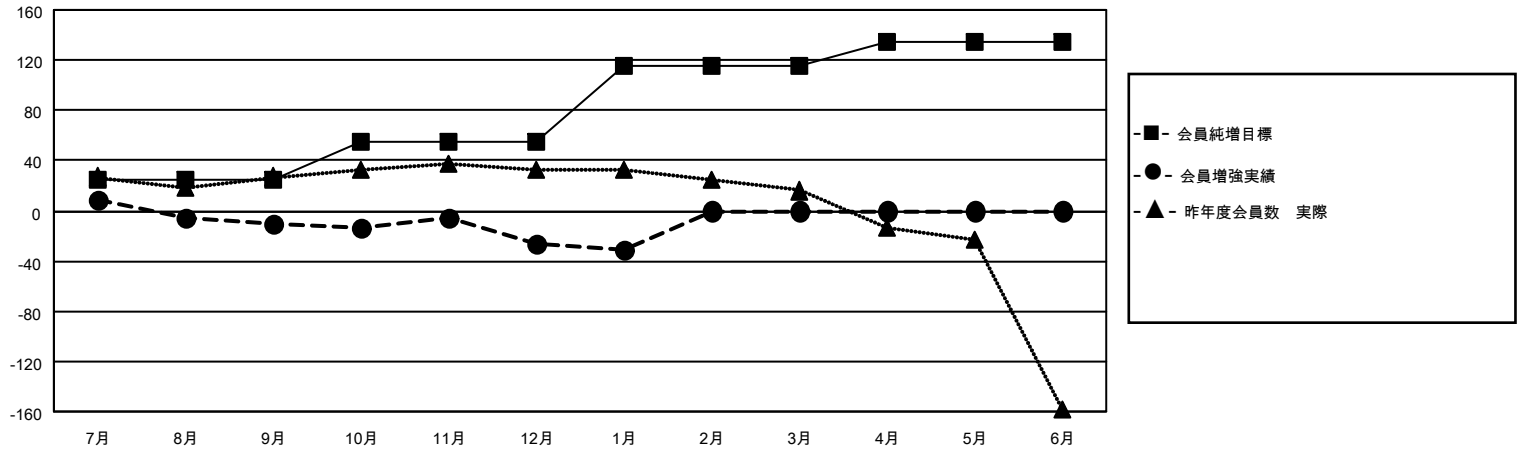

MONTHLY MEMBERSHIP PROGRESS REPORT

地域 JAPAN

District 337 C

Results as of: 1/31/2022

クラブ			
結果：2021-2022			
四半期	新クラブ目標	新クラブ	解散クラブ
7月/8月/9月	0	0	0
10月/11月/12月	0	0	0
1月/2月/3月	1	0	0
4月/5月/6月	0	0	0

名			
結果：2021-2022			
四半期	会員純増目標	会員増強実績	退会者(転籍を含む)実際
7月/8月/9月	25	38	47
10月/11月/12月	30	26	37
1月/2月/3月	60	20	20
4月/5月/6月	20	0	0

新クラブ目標及び実績累計

会員目標及び実績累計

解散クラブ: 0	39 CLUBS OF 73 一名以上の新会 員を登録	<u>男女別</u>	
退会者		男性	2,234 (69.57%)
物故会員 14	会員累計データを見るには、ここをクリック	女性	977 (30.43%)
クラブ解散 0		NON BINARY	0 (0.00%)
その他 90		PREFER NOT TO ANSWER	0 (0.00%)
合計 104		世帯主/家族会員合計	1,622
		国際会費半額の家族会員	953