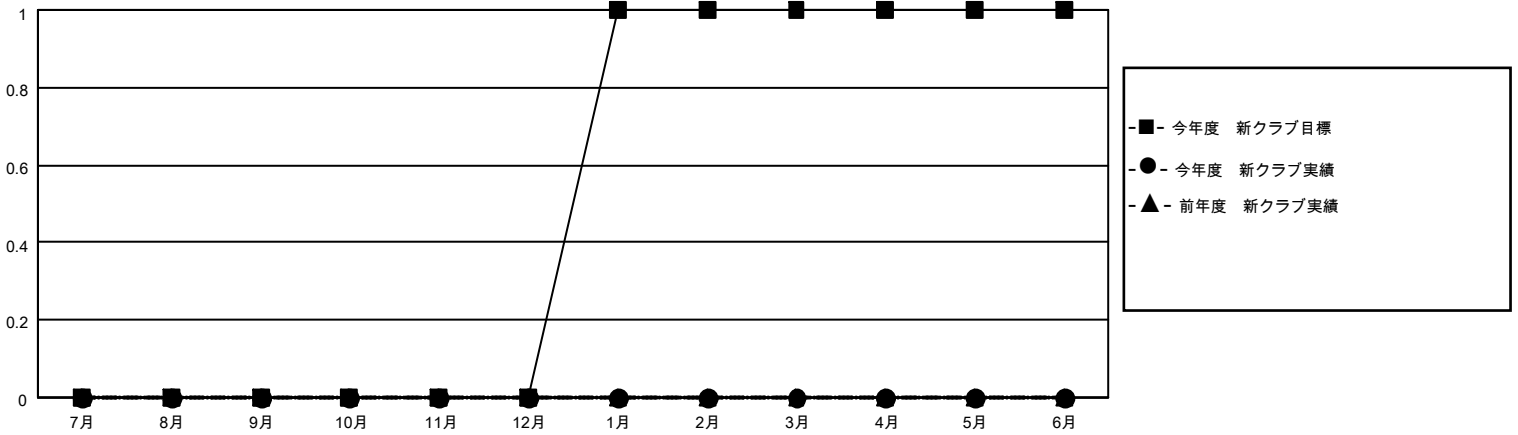

MONTHLY MEMBERSHIP PROGRESS REPORT

地域 JAPAN

District 337 C

Results as of: 1/31/2022

クラブ			
結果：2021-2022			
四半期	新クラブ目標	新クラブ	解散クラブ
7月/8月/9月	0	0	0
10月/11月/12月	0	0	0
1月/2月/3月	1	0	0
4月/5月/6月	0	0	0

名			
結果：2021-2022			
四半期	会員純増目標	会員増強実績	退会者(転籍を含む)実際
7月/8月/9月	25	38	47
10月/11月/12月	30	26	37
1月/2月/3月	60	20	20
4月/5月/6月	20	0	0

新クラブ目標及び実績累計

会員目標及び実績累計

解散クラブ: 0	39 CLUBS OF 73 一名以上の新会 員を登録	<u>男女別</u>	
退会者		男性	2,234 (69.57%)
物故会員 14	会員累計データを見るには、ここをクリック	女性	977 (30.43%)
クラブ解散 0		NON BINARY	0 (0.00%)
その他 90		PREFER NOT TO ANSWER	0 (0.00%)
合計 104		世帯主/家族会員合計	1,622
		国際会費半額の家族会員	953